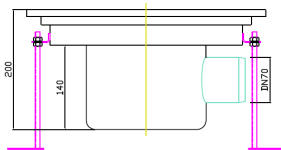

Rvs vloergoot 950x400 mm, rvs rooster, centrale klokput, horizontale afvoer

328067 (FDD40100)

Roestvrijstalen vloergoot, 2 roestvrijstalen roosters, centrale klokput met horizontale afvoer

Omschrijving

Product Nr. _____

Vloergoot 950x400x200 mm met 2 roosters 450x350x25 mm en een klokput in het midden van de goot, met horizontale afvoer Ø70 mm. De vloergoot is volledig vervaardigd van 1 mm dik roestvrijstaal AISI304. Uitgevoerd met vloerankers en een omgezette bovenrand. In twee delen uitneembaar roestvrijstalen anti-slip rooster, met raster van 25x25 mm. De bodem is aflopend naar een gootdiepte van 60 mm voor een goede afvoer naar de centraal ingelaste klokput Ø200x140 mm, met horizontale afvoeraansluiting. De hoeken zijn voorzien van stelschroeven voor eenvoudige plaatsing.

Constructie

- 25 mm hoog anti-slip rooster met 25x25 mm raster, van 1,5 mm dik roestvrijstaal.
- Volledig van roestvrijstaal AISI304.
- De vloergoot is uitgevoerd met een centraal geplaatste klokput.
- Verstelbare poten voor nivellering.
- De vloergoot is uitgevoerd met een horizontale afvoer aansluiting.

Front aanzicht

Boven aanzicht

D = Afvoer
= Equipotential
EQ schroef

Zij aanzicht

Water

Afvoer aansluiting
328067 (FDD40100) 70mm

Algemene gegevens

Uitwendige afmetingen,
hoogte 200 mm
Uitwendige afmetingen,
lengte 400 mm
Uitwendige afmetingen,
breedte 950 mm
Gewicht, netto 15 kg