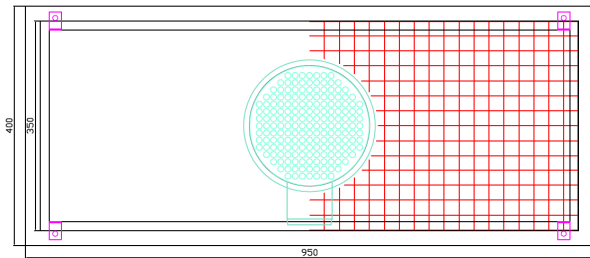

Vloergoten

Rvs vloergoot 950x400 mm, rvs rooster, centrale klokput, horizontale afvoer

Product _____

Model _____

Naam _____

SIS _____

AIA _____

Vloergoten

Rvs vloergoot 950x400 mm, rvs rooster, centrale klokput, horizontale afvoer

328067 (FDD40100)

Roestvrijstalen vloergoot, 2 roestvrijstalen roosters, centrale klokput met horizontale afvoer

Omschrijving

Product Nr. _____

Vloergoot 950x400x200 mm met 2 roosters 450x350x25 mm en een klokput in het midden van de goot, met horizontale afvoer Ø70 mm. De vloergoot is volledig vervaardigd van 1 mm dik roestvrijstaal AISI304. Uitgevoerd met vloerankers en een omgezette bovenrand. In twee delen uitneembaar roestvrijstalen anti-slip rooster, met raster van 25x25 mm. De bodem is aflopend naar een gootdiepte van 60 mm voor een goede afvoer naar de centraal ingelaste klokput Ø200x140 mm, met horizontale afvoeraansluiting. De hoeken zijn voorzien van stelschroeven voor eenvoudige plaatsing.

Front aanzicht

Boven aanzicht

D = Afvoer
= Equipotential
EQ schroef

Zij aanzicht

Water

Afvoer aansluiting
328067 (FDD40100) 70mm

Algemene gegevens

Uitwendige afmetingen,
hoogte 200 mm
Uitwendige afmetingen,
lengte 400 mm
Uitwendige afmetingen,
breedte 950 mm
Gewicht, netto 15 kg