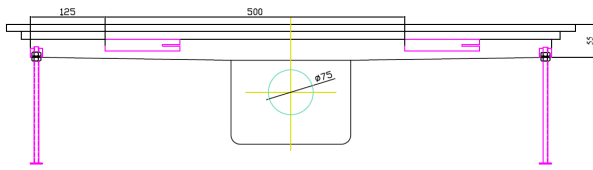

Rvs vloergoot 950x400 mm, rvs rooster, centrale klokput, horizontale afvoer

328067 (FDD40100)

Roestvrijstalen vloergoot, 2 roestvrijstalen roosters, centrale klokput met horizontale afvoer

Omschrijving

Product Nr. _____

Vloergoot 950x400x200 mm met 2 roosters 450x350x25 mm en een klokput in het midden van de goot, met horizontale afvoer Ø70 mm. De vloergoot is volledig vervaardigd van 1 mm dik roestvrijstaal AISI304. Uitgevoerd met vloerankers en een omgezette bovenrand. In twee delen uitneembaar roestvrijstalen anti-slip rooster, met raster van 25x25 mm. De bodem is aflopend naar een gootdiepte van 60 mm voor een goede afvoer naar de centraal ingelaste klokput Ø200x140 mm, met horizontale afvoeraansluiting. De hoeken zijn voorzien van stelschroeven voor eenvoudige plaatsing.

Constructie

- 25 mm hoog anti-slip rooster met 25x25 mm raster, van 1,5 mm dik roestvrijstaal.
- Volledig van roestvrijstaal AISI304.
- De vloergoot is uitgevoerd met een centraal geplaatste klokput.
- Verstelbare poten voor nivellering.
- De vloergoot is uitgevoerd met een horizontale afvoer aansluiting.

Front aanzicht

Boven aanzicht

D = Afvoer
= Equipotential
EQ schroef

Zij aanzicht

Water

Afvoer aansluiting
328067 (FDD40100) 70mm

Algemene gegevens

Uitwendige afmetingen,
hoogte 200 mm
Uitwendige afmetingen,
lengte 400 mm
Uitwendige afmetingen,
breedte 950 mm
Gewicht, netto 15 kg