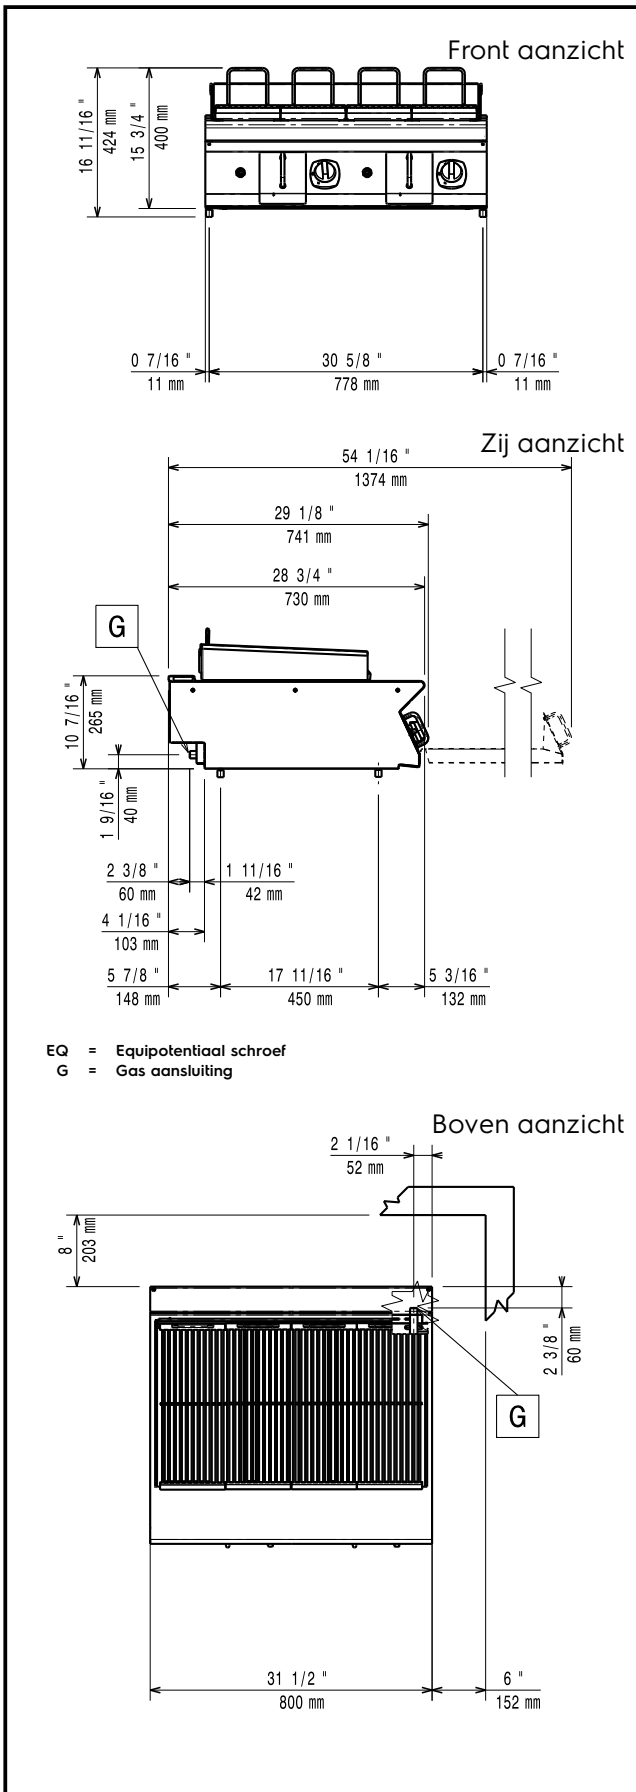

Gas

Gas vermogen	371043 (E7GRGHGC0P)	14 kW
Gas aansluiting		1/2"
Gas verbruik (G20), min, max		0 - 1.48 m³/h

Opstelling

Indien de grill wordt geplaatst tegen of naast een temperatuur gevoelig apparaat, moet daartussen een veiligheidsopening van circa 150 mm komen of er moet warmte isolatie geplaatst worden.

Algemene gegevens

Grillrooster	742x472 mm
Externe afmetingen, lengte	800 mm
Externe afmetingen, hoogte	250 mm
Externe afmetingen, breedte	730 mm
Gewicht, netto	60 kg
Waterdichtheid index	IPX4

Optionele accessoires

- **AFDICHTINGSKIT** en tape voor het afdichten van de koppelnaad tussen 2 units PNC 206086 ☐
- **ROOKGASKANAAL** Ø150 mm, met trekonderbreker, lengte 920 mm, roestvrijstaal PNC 206132 ☐
- **ADAPTERRING** Ø150 mm, voor rookgas afvoer-condensor 206246 PNC 206133 ☐
- **DRAGER** voor brugopstelling van 800 mm brede topmodellen, opgehangen tussen twee vloermodellen PNC 206137 ☐
- **ROOKGAS AFVOER-CONDENSOR**, voor afvoerpijp Ø150 mm, bij 800 mm unit PNC 206246 ☐
- **2 ZIJ HANDRAILS**, links en rechts, roestvrijstalen buis Ø30 mm, 700XP PNC 206307 ☐
- **SCHRAPER**, roestvrijstaal, voor gietijzeren grillrooster van gas HP grill PNC 206347 ☐
- **FRONT HANDRAIL** 800 mm, roestvrijstalen buis Ø30 mm, 700XP-900XP PNC 216047 ☐
- **FRONT AFZETSCHAP** 800x140 mm, roestvrijstaal, 700XP-900XP PNC 216186 ☐
- **2 ZIJPANELEN**, links en rechts, vlak roestvrijstaal, voor zichtzijde van topmodel 700XP PNC 216277 ☐
- **GASDRUK REGELAAR**, bij te hoge gasdruk, reduceert de gasdruk naar 12,5 - 30 mbar, inclusief adapter van 1/2" naar 3/4" PNC 927225 ☐