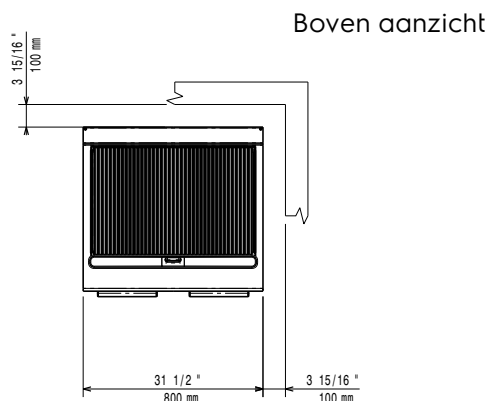

Gas

Gas vermogen

371238 (E7GRGHGCFU) 16 kW

Gas aansluiting 1/2"

Gas verbruik (G20), min, max 0 - 0.85 m³/h

Opstelling

Indien de grill wordt geplaatst tegen of naast een temperatuur gevoelig apparaat, moet daartussen een veiligheidsopening van circa 150 mm komen of er moet warmte isolatie geplaatst worden.

Algemene gegevens

Grillrooster	631x478 mm
Externe afmetingen, lengte	800 mm
Externe afmetingen, hoogte	850 mm
Externe afmetingen, breedte	730 mm
Gewicht, netto	75 kg
Waterdichtheid index	IPX4

Optionele accessoires

- AFDICHTINGSKIT en tape voor het afdichten van de koppelnaad tussen 2 units PNC 206086 ☐
- ROOKGASKANAAL Ø150 mm, met trekonderbreker, lengte 920 mm, roestvrijstaal PNC 206132 ☐
- FRONTPLINT, roestvrijstaal, 800 mm, voor 100 mm hoge bouwkundige sokkel PNC 206148 ☐
- FRONTPLINT, roestvrijstaal, 800 mm PNC 206176 ☐
- 4 POTEN, 100 mm hoog, niet verstelbaar, voor plaatsing op een 100 mm hoge bouwkundige sokkel PNC 206210 ☐
- 2 ZIJPLINTEN, links en rechts, roestvrijstaal, 700XP PNC 206249 ☐
- 2 ZIJPLINTEN, links en rechts, roestvrijstaal, 700XP op 100 mm hoge bouwkundige sokkel PNC 206265 ☐
- 2 ZIJ HANDRAILS, links en rechts, roestvrijstalen buis Ø30 mm, 700XP PNC 206307 ☐
- ACHTERPANEEL 800 mm, bij eiland opstelling van 700XP-900XP vloermodel of topmodel op onderkast PNC 206374 ☐
- 2 GRILLROOSTERS, roestvrijstaal, voor 700XP vloermodel grill, 800 mm PNC 206410 ☐
- 2 GRILLROOSTERS, roestvrijstaal, met V-vormige afvoerkanalen, voor 700XP vloermodel grill, 800 mm PNC 206411 ☐
- SCHRAPER, roestvrijstaal, voor roestvrijstalen grillrooster met V-vormige afvoer kanalen PNC 206421 ☐
- SCHRAPER, roestvrijstaal, voor gietijzeren grillrooster van vloermodel grill PNC 206422 ☐
- 2 ZIJPANELEN, links en rechts, vlak roestvrijstaal, voor zichtzijde van vloermodel 700XP PNC 216000 ☐
- FRONT HANDRAIL 800 mm, roestvrijstalen buis Ø30 mm, 700XP-900XP PNC 216047 ☐
- FRONT AFZETSCHAP 800x140 mm, roestvrijstaal, 700XP-900XP PNC 216186 ☐