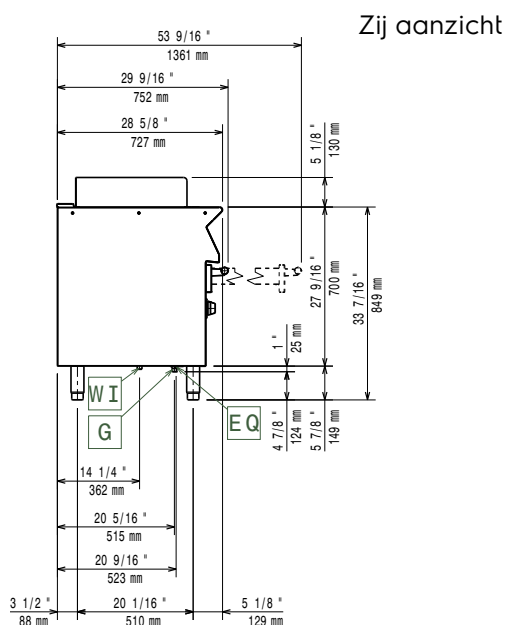

EQ = Equipotentiaal schroef
G = Gas aansluiting