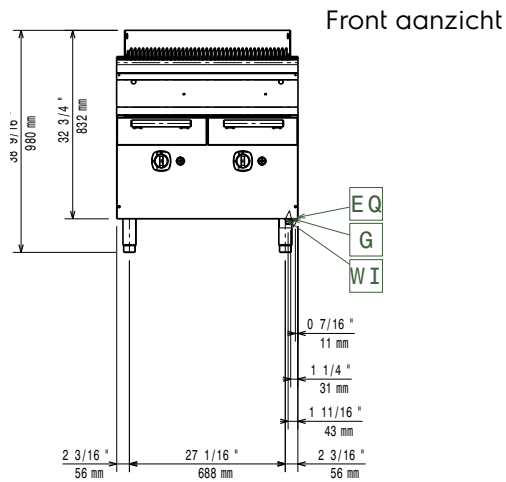

EQ = Equipotentiaal schroef
G = Gas aansluiting