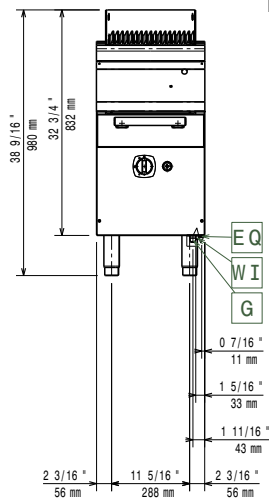

Front aanzicht

Zij aanzicht

EQ = Equipotentiaal schroef  
 G = Gas aansluiting

Boven aanzicht

**Gas**
**Gas vermogen**

371237 (E7GRGDGCFU) 8 kW

**Gas aansluiting**

1/2"

**Algemene gegevens**

Grillrooster 316x478 mm  
 Externe afmetingen, lengte 400 mm  
 Externe afmetingen, hoogte 850 mm  
 Externe afmetingen, breedte 730 mm  
 Gewicht, netto 40 kg  
 Waterdichtheid index IPX4