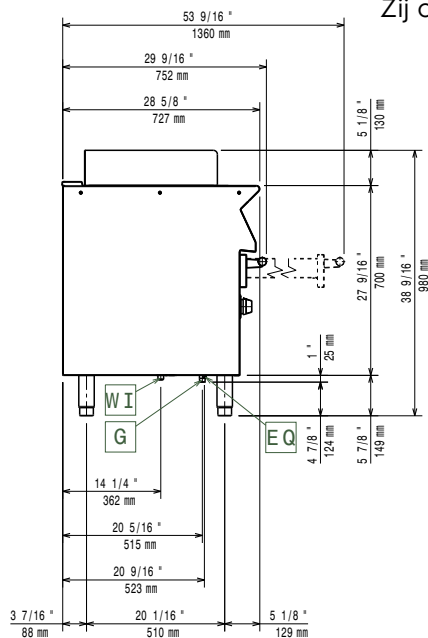

Front aanzicht

Zij aanzicht

EQ = Equipotentiaal schroef  
 G = Gas aansluiting

Boven aanzicht

**Gas**
**Gas vermogen**

371237 (E7GRGDGCFU) 8 kW

**Gas aansluiting**

1/2"

**Algemene gegevens**

Grillrooster 316x478 mm  
 Externe afmetingen, lengte 400 mm  
 Externe afmetingen, hoogte 850 mm  
 Externe afmetingen, breedte 730 mm  
 Gewicht, netto 40 kg  
 Waterdichtheid index IPX4