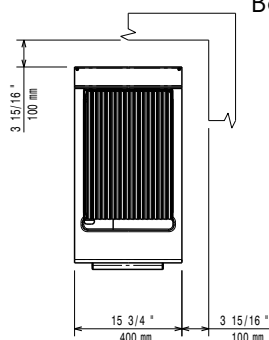

Front aanzicht

Zij aanzicht

EQ = Equipotentiaal schroef  
 G = Gas aansluiting

Boven aanzicht

**Gas**
**Gas vermogen**

371237 (E7GRGDGCFU) 8 kW

**Gas aansluiting**

1/2"

**Algemene gegevens**

Grillrooster 316x478 mm  
 Externe afmetingen, lengte 400 mm  
 Externe afmetingen, hoogte 850 mm  
 Externe afmetingen, breedte 730 mm  
 Gewicht, netto 40 kg  
 Waterdichtheid index IPX4