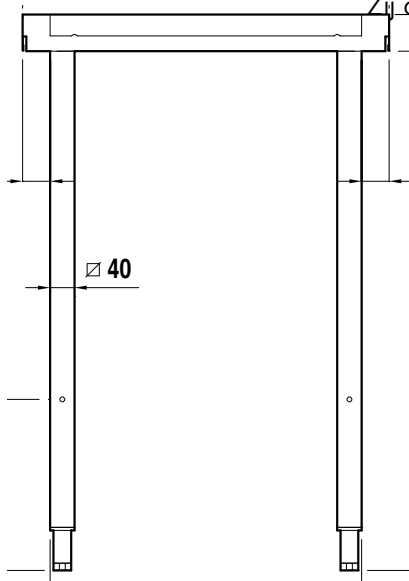

Omschrijving

Product Nr.

Afvoertafel van 800x600x900 mm voor doorschuif afwasmachine. Vervaardigd van roestvrijstaal AISI304. Blad in gladde uitvoering met naadloos ingeperste korfgeleiding en met naar beneden omgezette randen. Een zijde voorzien van een vlakke koppelrand voor het ophangen van de tafel aan de pannenwasmachine. Pootstel van roestvrijstalen buis 40x40 mm met roestvrijstalen stelvoeten.

Goedkeuring: _____

Uitvoering

- Wordt ongemonteerd geleverd, is eenvoudig zelf te monteren.
- Geschikt voor afwasmachinekorven van 500x500 mm.
- Plaatsing tegen de afwasmachine is mogelijk aan de linker- of rechterzijde, of aan de voorzijde.

Constructie

- Roestvrijstalen stelvoeten (instelbaar +50/-50 mm) voor het instellen van de juiste werkhoogte en om ervoor te zorgen dat het lekwater terug de afwasmachine in loopt.
- Alle oppervlakken zijn glad en gepolijst uitgevoerd.
- De 40x40 mm poten zijn van roestvrijstalen buis AISI304.
- Diepe anti-drip profielen, volledig gesloten voor veilig spoelen en eenvoudige reiniging.
- Volledige constructie van roestvrijstaal AISI304.
- Gekoppeld aan één zijde tegen de afwasmachine en geplaatst op een pootstel aan de andere zijde.

Front aanzicht

Zij aanzicht

Boven aanzicht

**Algemene gegevens**

| | |
|-----------------------------|--------|
| Externe afmetingen, lengte | |
| 865263 (BHHLU08) | 800 mm |
| Externe afmetingen, hoogte | 910 mm |
| Externe afmetingen, breedte | 600 mm |
| Gewicht, netto | 6 kg |