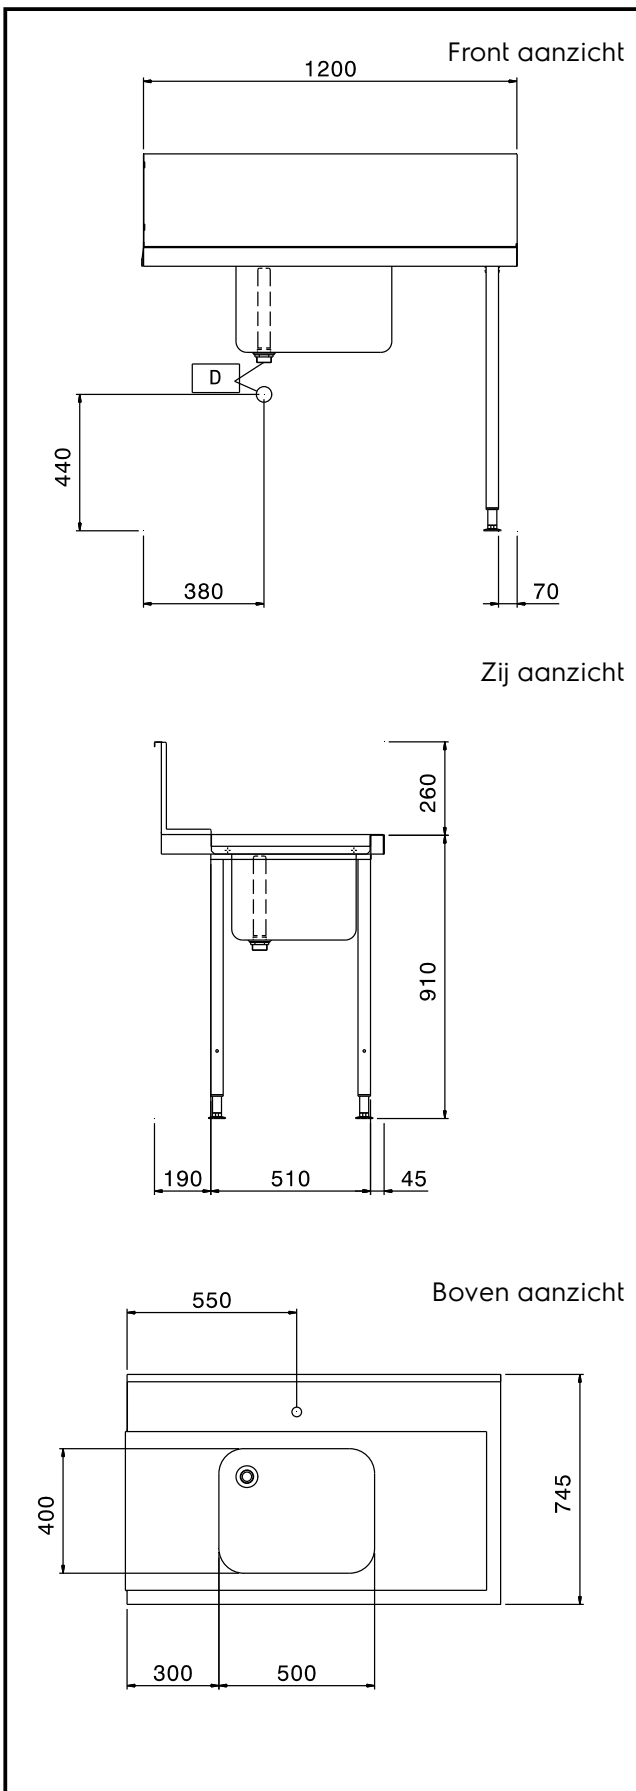

Aan-afvoertafels
Aanvoertafel voor doorschuifmachine,
R>L, spoelbak, 1200 mm

ARTIKEL _____

MODEL _____

NAAM _____

SIS _____

AIA _____

865308 (BHHPTB12R)

Aanvoertafel 1200 mm R>L
spoelbak en spatwand**Omschrijving****Product Nr.** _____

Aanvoertafel van 1200x745x900 mm voor doorschuif afwasmachine. Vervaardigd van roestvrijstaal AISI304. Blad in gladde uitvoering met naadloos ingeperste korfgeleiding en met naar beneden omgezette randen. Spoelbak van 500x400x300 mm, naadloos ingelast in het blad en voorzien van een afvoerplug en een roestvrijstalen overlooppijp en 2 " afvoerplug. Een afvoer afsluiter wordt standaard niet meegeleverd. Één korte zijde voorzien van een vlakke koppelrand voor het ophangen van de tafel aan de afwasmachine. Roestvrijstalen spatwand, naadloos bevestigd achter op de tafel, met naar voren omgezette kopzijden. Pootstel van roestvrijstalen buis 40x40 mm met roestvrijstalen stelvoeten.

Goedkeuring: _____

Uitvoering

- Wordt ongemonteerd geleverd, is eenvoudig zelf te monteren.
- Geschikt voor afwasmachinekorven van 500x500 mm.
- Optioneel uit te voeren met een vlak onderschap en een voorspoel handdouche.

Water

Afvoer aansluiting
865308 (BHHPTB12R) 2"

Algemene gegevens

Externe afmetingen, lengte 1200 mm
 Externe afmetingen, hoogte 1170 mm
 Externe afmetingen, breedte 745 mm
 Gewicht, netto 8 kg
 Spoelbak afmetingen 500x400x300h